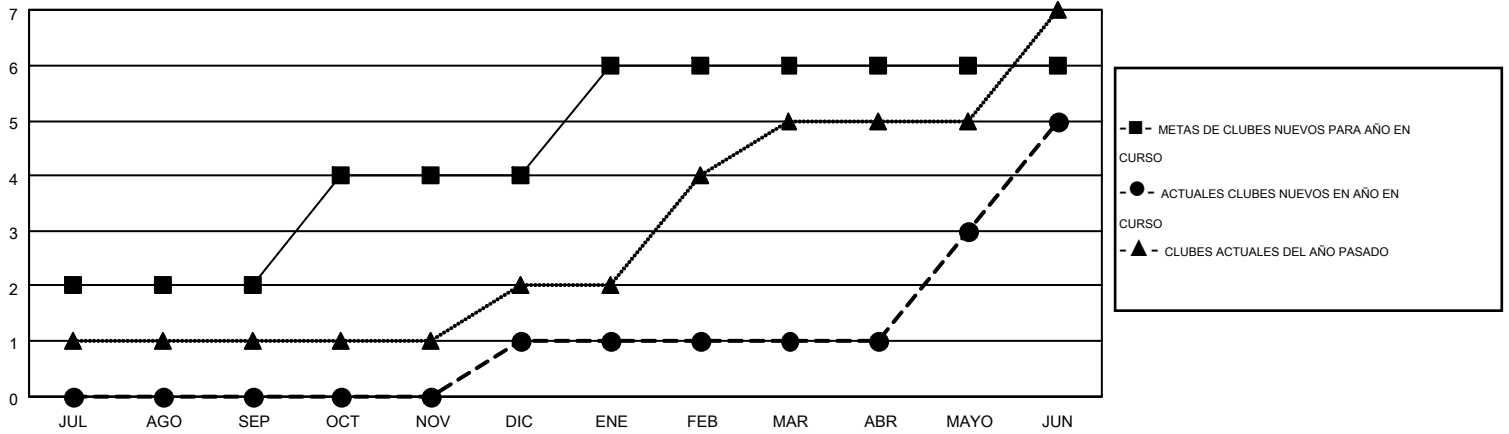

# MONTHLY MEMBERSHIP PROGRESS REPORT

Results as of: 6/30/2015

Multiple District G

LOCATION: ECUADOR

GMT: JAIME GARCÍA CEPEDA

GMT DE AE 3

Clubes					socios				
RESULTADOS DE 2014-2015					RESULTADOS DE 2014-2015				
TRIMESTRE	META DE CLUBES NUEVOS	NUEVOS CLUBES	CLUBES DADOS DE BAJA	GANANCIA/PÉRDIDA NETA	TRIMESTRE	META DE SOCIOS NUEVOS	SOCIOS FUNDADORES Y NUEVOS SOCIOS AÑADIDOS	SOCIOS DADOS DE BAJA	GANANCIA/PÉRDIDA NETA
JUL/AGO/SEP	2	0	0	0	JUL/AGO/SEP	62	72	93	-21
OCT/NOV/DIC	2	1	4	-3	OCT/NOV/DIC	42	87	184	-97
ENE/FEB/MAR	2	0	0	0	ENE/FEB/MAR	67	74	69	5
ABR/MAYO/JUN	0	4	2	2	ABR/MAYO/JUN	-15	232	147	85

METAS Y CIFRA ACUMULATIVA DE CLUBES NUEVOS

METAS Y CIFRA ACUMULATIVA DE SOCIOS

CLUBES DADOS DE BAJA: 6	59 CLUBS OF 106 AÑADIERON 1 O MÁS SOCIOS NUEVOS	<u>DISTRIBUCIÓN POR SEXO</u>	
SOCIOS DADOS DE BAJA		MASCULINO	1,373 (50.48%)
FALLECIDOS	16	FEMENINO	1,347 (49.52%)
CLUB CANCELADO	76	<a href="#">CLIC AQUÍ PARA DATOS DE SALUD DE CLUB</a>	
OTRO	401		
TOTAL	493		
		CABEZA DE FAMILIA	342
		NO ES CABEZA DE FAMILIA	484