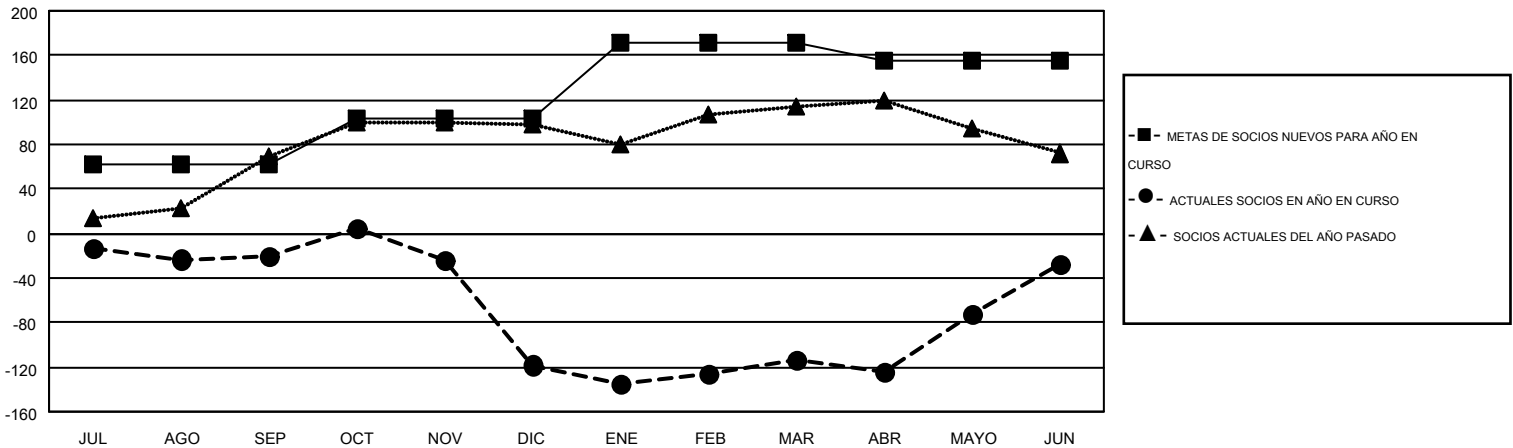

# MONTHLY MEMBERSHIP PROGRESS REPORT

Results as of: 6/30/2015

Multiple District G

LOCATION: ECUADOR

GMT: JAIME GARCÍA CEPEDA

GMT DE AE 3

Clubes					socios				
RESULTADOS DE 2014-2015					RESULTADOS DE 2014-2015				
TRIMESTRE	META DE CLUBES NUEVOS	NUEVOS CLUBES	CLUBES DADOS DE BAJA	GANANCIA/PÉRDIDA NETA	TRIMESTRE	META DE SOCIOS NUEVOS	SOCIOS FUNDADORES Y NUEVOS SOCIOS AÑADIDOS	SOCIOS DADOS DE BAJA	GANANCIA/PÉRDIDA NETA
JUL/AGO/SEP	2	0	0	0	JUL/AGO/SEP	62	72	93	-21
OCT/NOV/DIC	2	1	4	-3	OCT/NOV/DIC	42	87	184	-97
ENE/FEB/MAR	2	0	0	0	ENE/FEB/MAR	67	74	69	5
ABR/MAYO/JUN	0	4	2	2	ABR/MAYO/JUN	-15	232	147	85

METAS Y CIFRA ACUMULATIVA DE CLUBES NUEVOS

METAS Y CIFRA ACUMULATIVA DE SOCIOS

CLUBES DADOS DE BAJA: 6	59 CLUBS OF 106 AÑADIERON 1 O MÁS SOCIOS NUEVOS	<u>DISTRIBUCIÓN POR SEXO</u>	
SOCIOS DADOS DE BAJA		MASCULINO	1,373 (50.48%)
FALLECIDOS	16	FEMENINO	1,347 (49.52%)
CLUB CANCELADO	76	<a href="#">CLIC AQUÍ PARA DATOS DE SALUD DE CLUB</a>	
OTRO	401		
TOTAL	493		
		CABEZA DE FAMILIA	342
		NO ES CABEZA DE FAMILIA	484